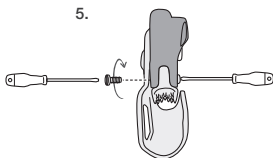

3 year guarantee

Catch for PANTIN (right and left)

Taquet pour PANTIN (droit et gauche)

B0263004 (1/04/15)

PETZL
F-38920 Crolles
PETZL.COM
ISO 9001
© Petzl

Sustaining our Community
Au service de la Communauté
FONDATION-PETZL.ORG