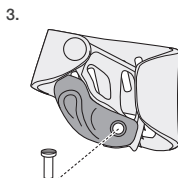

3 year guarantee

Catch for PANTIN (right and left)

Taquet pour PANTIN (droit et gauche)

B0263004 (1/04/15)

PETZL
F-38920 Crolles
PETZL.COM
ISO 9001
© Petzl

Sustaining our Community
Au service de la Communauté
FONDATION-PETZL.ORG