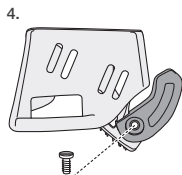

3 year guarantee

Catch for PANTIN (right and left)

Taquet pour PANTIN (droit et gauche)

B0263004 (1/04/15)

PETZL
F-38920 Crolles
PETZL.COM
ISO 9001
© Petzl

Sustaining our Community
Au service de la Communauté
FONDATION-PETZL.ORG